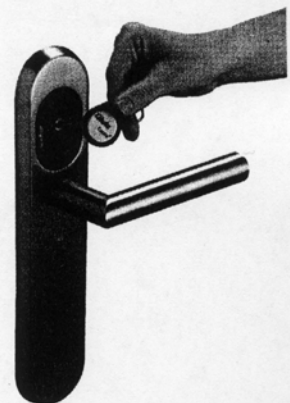

Zertifikat

Glutz Eypos[®] - Stützpunkt

Die Schreinerei Schwab + Co., Bielstrasse 13, 3232 Ins wurde zertifiziert und erfüllt die hohen Anforderungen von bestem Qualitätsstandard über umfassende Serviceleistungen bis hin zu fundierter Fachkompetenz als

Glutz Partner für das Zutrittssystem **Glutz** Eypos[®]

2008

Solothurn, im Januar 2008

Peter Riedweg
CEO

Rolf Kirchhofer
Fachberater

Glutz
Swiss Access Systems